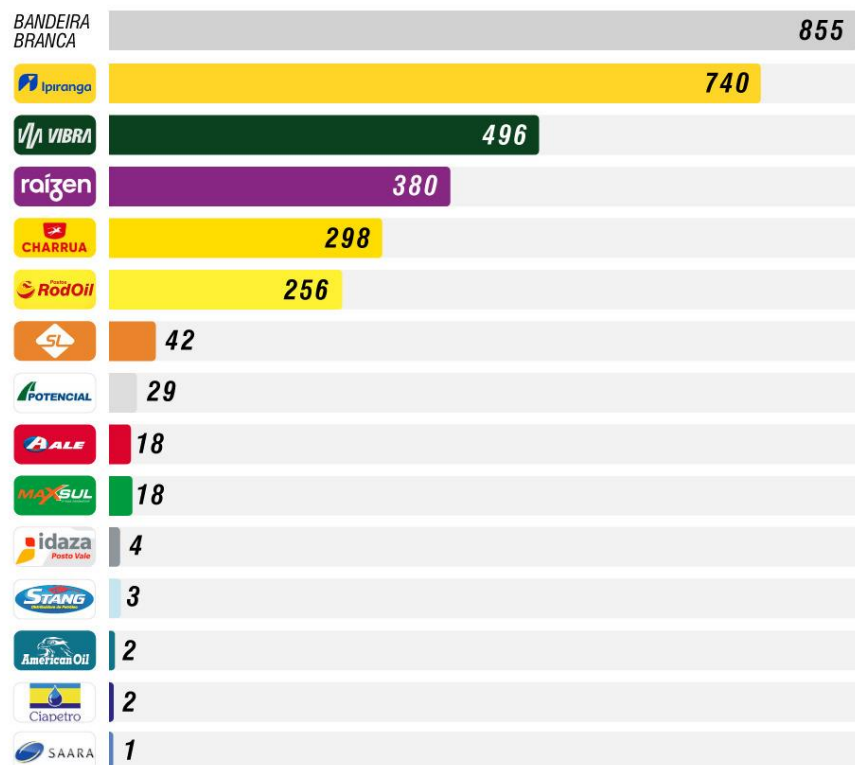

## RANKING DAS BANDEIRAS NO RS

Abril 2024

# Sulpetro

Total: 3143 | Fonte:ANP

Sede: Rua Cel Genuíno, 210 – CEP 90010-350 – Porto Alegre – RS – Brasil – Fone: (51) 3930.3800 Cel: (51) 99798-0973 

Site: [www.sulpetro.org.br](http://www.sulpetro.org.br)