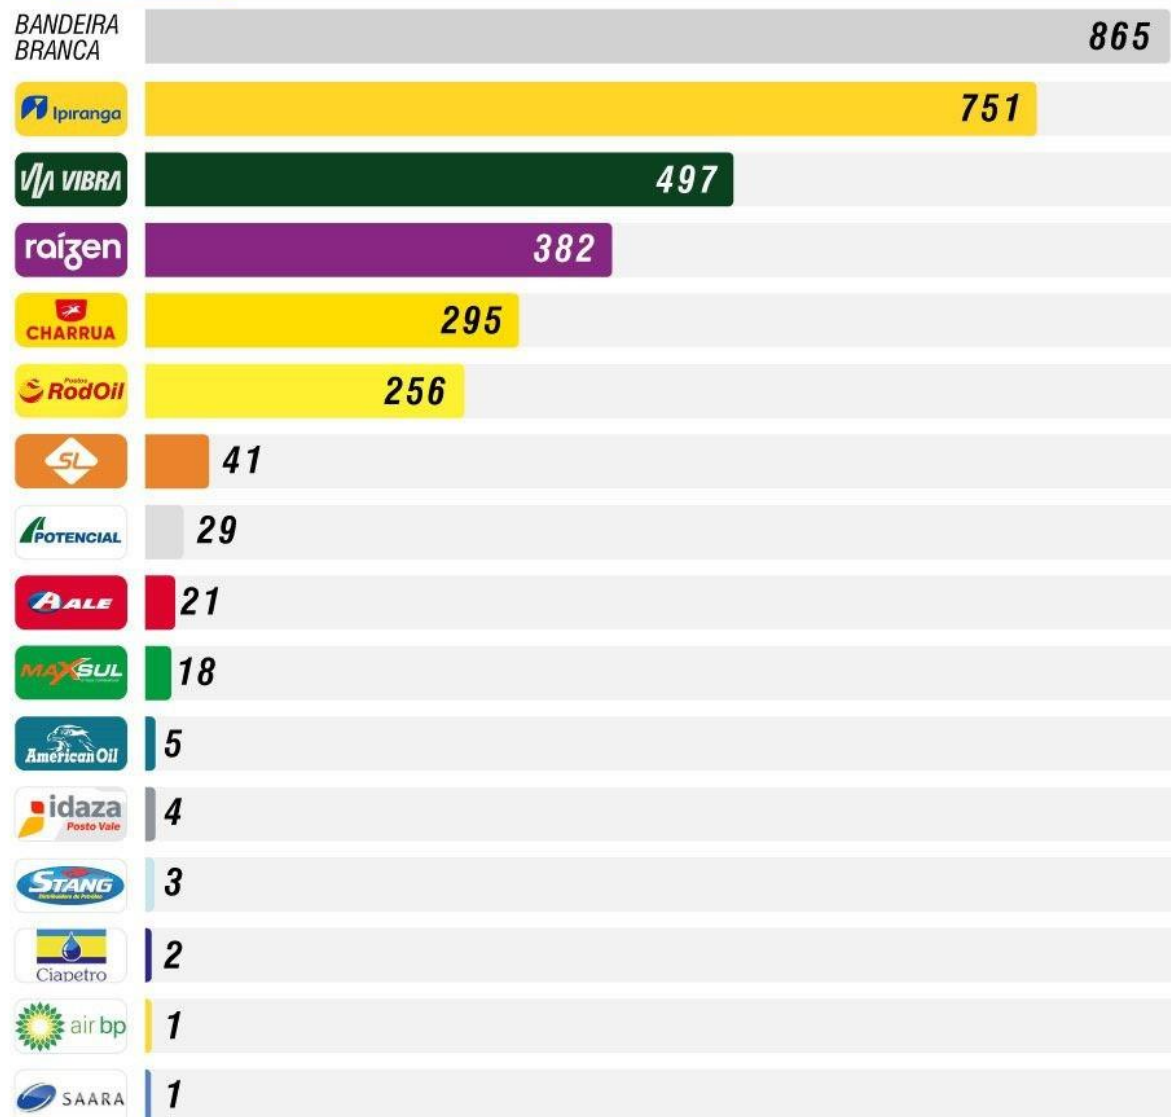

RANKING DAS BANDEIRAS NO RS

Março 2024

Sulpetro

Total: 3171 | Fonte: ANP